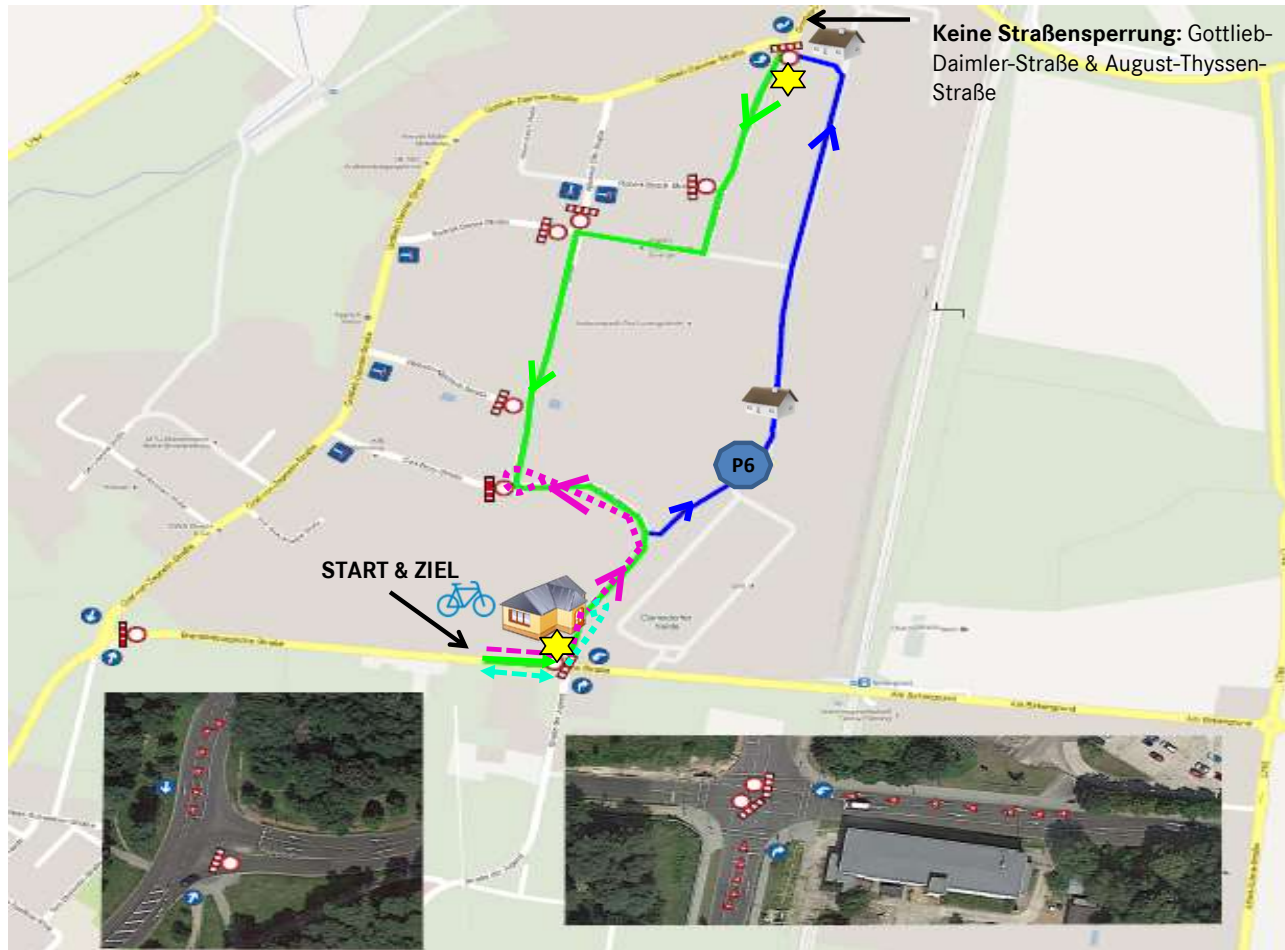

Netzwerklauf „Gesunde Kinder“ Samstag 07.09.2019 um 10 Uhr

Streckenplan & Absperrungen im Industriepark

P6 Parkplätze für Teilnehmer: P6

Parkplatz für Fahrräder:
Gelände Bildungszentrum

9:00 – 14:00 Uhr Straßensperrung
(Zufahrt **P6** ab **07:30 Uhr - 9:30 Uhr**,
Abfahrten ab **13:00 Uhr** möglich)

Bildungszentrum Mercedes-Benz

Süd-/Nordtor Mercedes-Benz

Laufstrecken: je ca. 4km, 8km & 12km
(à Runde = ca. 4km):

Laufstrecke im Industriepark

Laufstrecke Mercedes-Benz Gelände

Kinderlauf ca. 1,5km hin & zurück

Bambinilauf 400m hin & zurück

1 Trinkstation auf Strecke am Nordtor
1 Trinkstation auf Veranstaltungsgelände